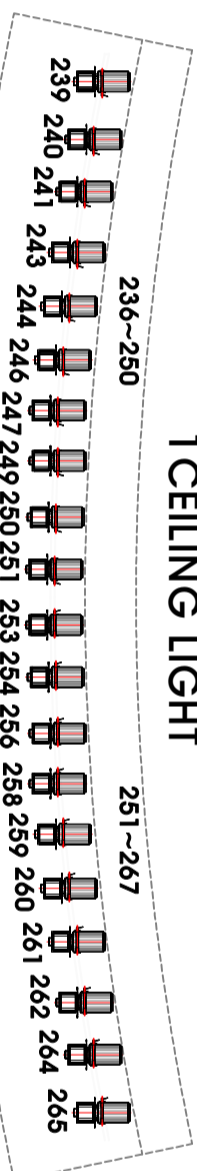

RIGHT FRONT SIDE
 298
 ~
 303
 RD34
 DMX
 1
 OUT

RIGHT FRONT SIDE
 292
 ~
 297
 RD33
 DMX
 1
 OUT

BALCONY LIGHT

1 CEILING LIGHT

NOTE. 1 CEILING DMX2OUT
 RD 30 / 31 / 32

291 ~ 280

2 CEILING LIGHT

279 ~ 268

조명 F.O.S.H 회로도

SCALE : A1 = 1/150

- 1 CEILING**
 (1) 240, 244, 249, 256, 260, 264
 (2) 241, 246, 250, 254, 259, 262
 (3) 243, 247, 251, 253, 258, 261
- 2 CEILING**
 (1) 268, 272, 276, 282, 286, 290
 (2) 270, 274, 278, 280, 284, 288
 (3) 281, 283, 287, 289, 269, 271, 275, 27
- HOUSE LIGHT**
 480 ~ 503