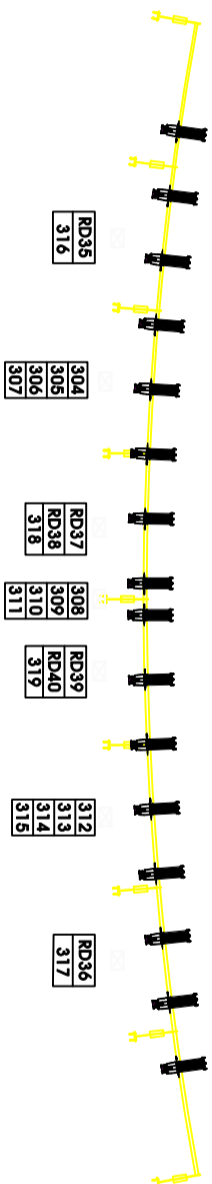

RIGHT FRONT SIDE
 298
 ~
 303
 RD34
 DMX
 1
 OUT

RIGHT FRONT SIDE
 292
 ~
 297
 RD33
 DMX
 1
 OUT

BALCONY LIGHT

1 CEILING LIGHT

NOTE. 1 CEILING DMX2OUT
 RD 30 / 31 / 32

291 ~ 280

2 CEILING LIGHT

279 ~ 268

조명 F.O.S.H 회로도

SCALE : A1 = 1/150

- 1 CEILING**
 (1) 240, 244, 249, 256, 260, 264
 (2) 241, 246, 250, 254, 259, 262
 (3) 243, 247, 251, 253, 258, 261
- 2 CEILING**
 (1) 268, 272, 276, 282, 286, 290
 (2) 270, 274, 278, 280, 284, 288
 (3) 281, 283, 287, 289, 269, 271, 275, 27
- HOUSE LIGHT**
 480 ~ 503