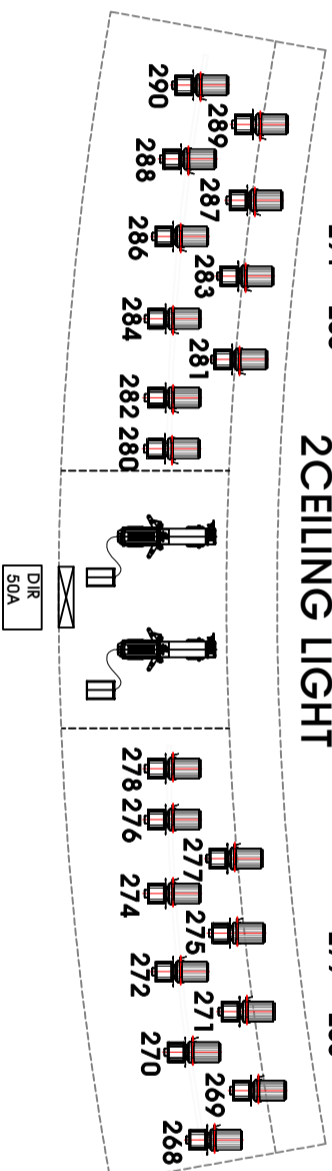

RIGHT FRONT SIDE
 298
 ~
 303
 RD34
 DMX
 1
 OUT

RIGHT FRONT SIDE
 292
 ~
 297
 RD33
 DMX
 1
 OUT

BALCONY LIGHT

1 CEILING LIGHT

NOTE. 1 CEILING DMX2OUT
 RD 30 / 31 / 32

291 ~ 280

2 CEILING LIGHT

279 ~ 268

조명 F.O.S.H 회로도

SCALE : A1 = 1/150

- 1 CEILING**
 (1) 240, 244, 249, 256, 260, 264
 (2) 241, 246, 250, 254, 259, 262
 (3) 243, 247, 251, 253, 258, 261
- 2 CEILING**
 (1) 268, 272, 276, 282, 286, 290
 (2) 270, 274, 278, 280, 284, 288
 (3) 281, 283, 287, 289, 269, 271, 275, 27
- HOUSE LIGHT**
 480 ~ 503