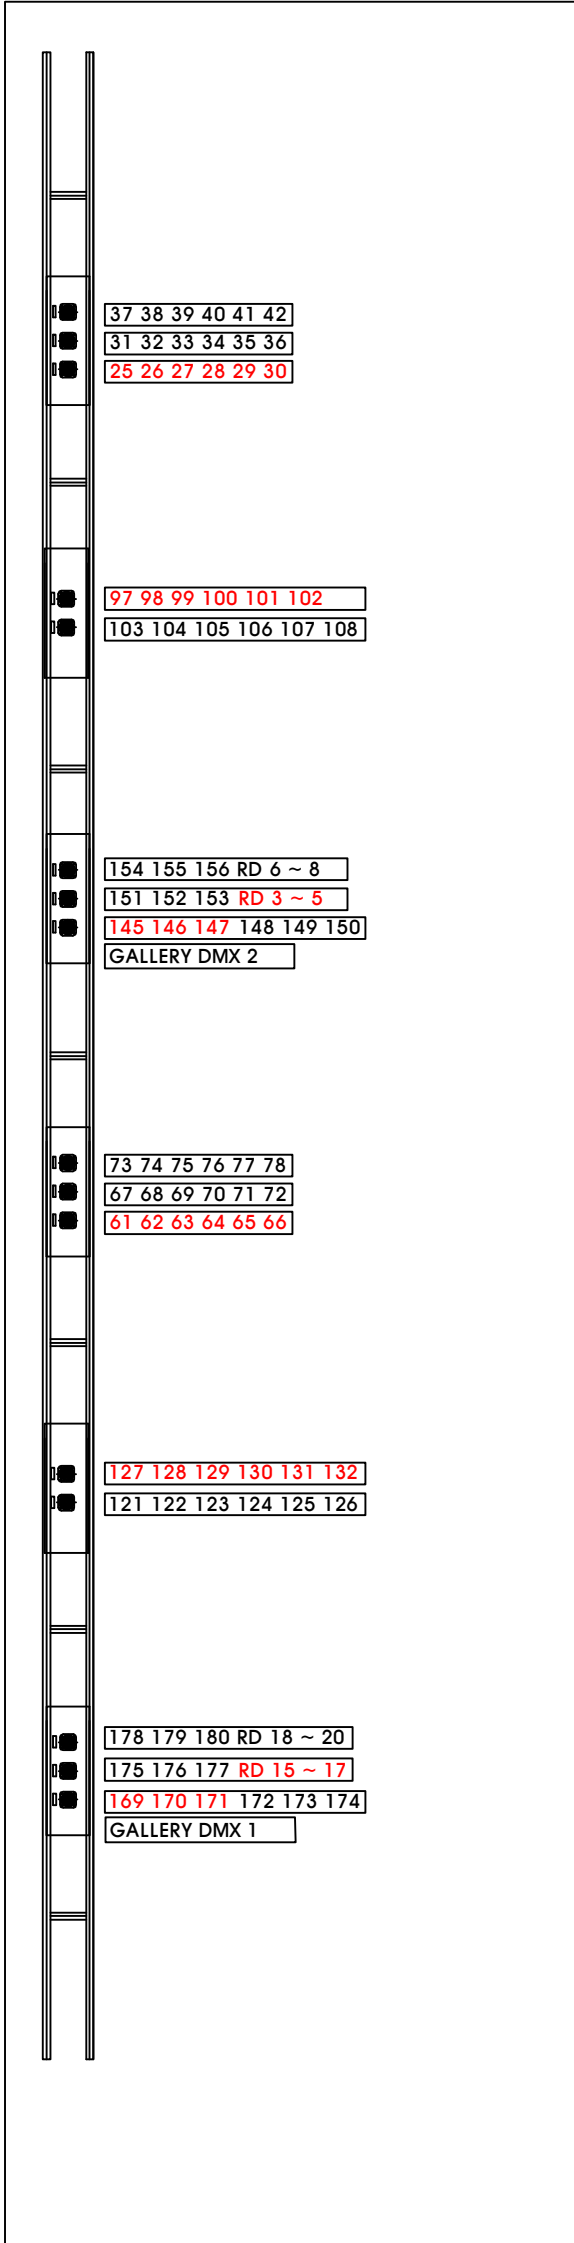

## RIGHT GALLERY

## LEFT GALLERY

- SET 45
- SET 44
- SET 43
- U P P E R
- SET 41
- SET 40
- SET 39
- SET 38
- SET 37
- SET 36
- SET 35
- SET 34
- SET 33
- SET 32
- SET 31
- SET 30
- SET 29
- SET 28
- SET 27
- SET 26
- SOUND 3
- SET 25
- SET 24
- SET 23
- SET 22
- SET 21
- SET 20
- SET 19
- SET 18
- SET 17
- SET 16
- SET 15
- SOUND 2
- SET 14
- SET 13
- SET 12
- SET 11
- SET 10
- SET 9
- SET 8
- SET 7
- SET 6
- SET 5
- SOUND 1
- SET 4
- SET 3
- SET 2
- HOUSE CURTAIN
- MAIN
- SET 1
- SAFTY

붉은색은 C형 OUT 사용가능

# 무대조명 GALLERY MULTI 회로도